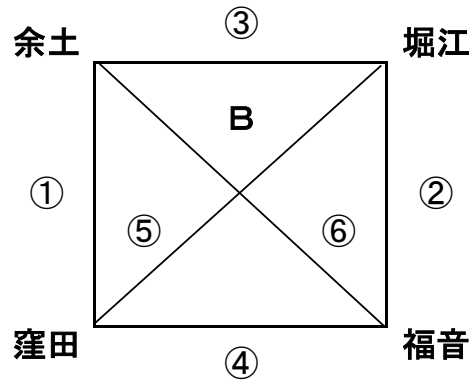

第49回松山市スポーツ少年団大会(バレーボールの部)

Aグループ

【12月9日】

開門8:00～
第1試合開始 9:00～

堀江小学校

Aコート

Bコート

みどり小学校

Aコート

Bコート

※各リーグ1位が、決勝トーナメントへ進出する。

《リーグ・リンク戦順位決定方法》

①勝ち数 ②直接対決 ③セット率 ④ポイント率 ⑤くじ

※Dリーグ 2勝が2チーム以上の場合は決定戦を行う

第49回松山市スポーツ少年団大会(バレーボールの部)

Bグループ