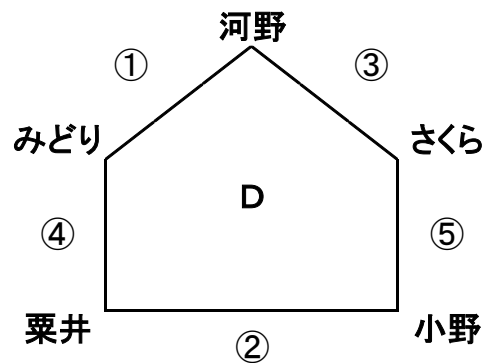

第49回松山市スポーツ少年団大会(バレーボールの部)

Aグループ

【12月9日】

開門8:00～
第1試合開始 9:00～

堀江小学校

Aコート

Bコート

みどり小学校

Aコート

Bコート

※各リーグ1位が、決勝トーナメントへ進出する。

《リーグ・リンク戦順位決定方法》

①勝ち数 ②直接対決 ③セット率 ④ポイント率 ⑤くじ

※Dリーグ 2勝が2チーム以上の場合は決定戦を行う

第49回松山市スポーツ少年団大会(バレーボールの部)

Bグループ