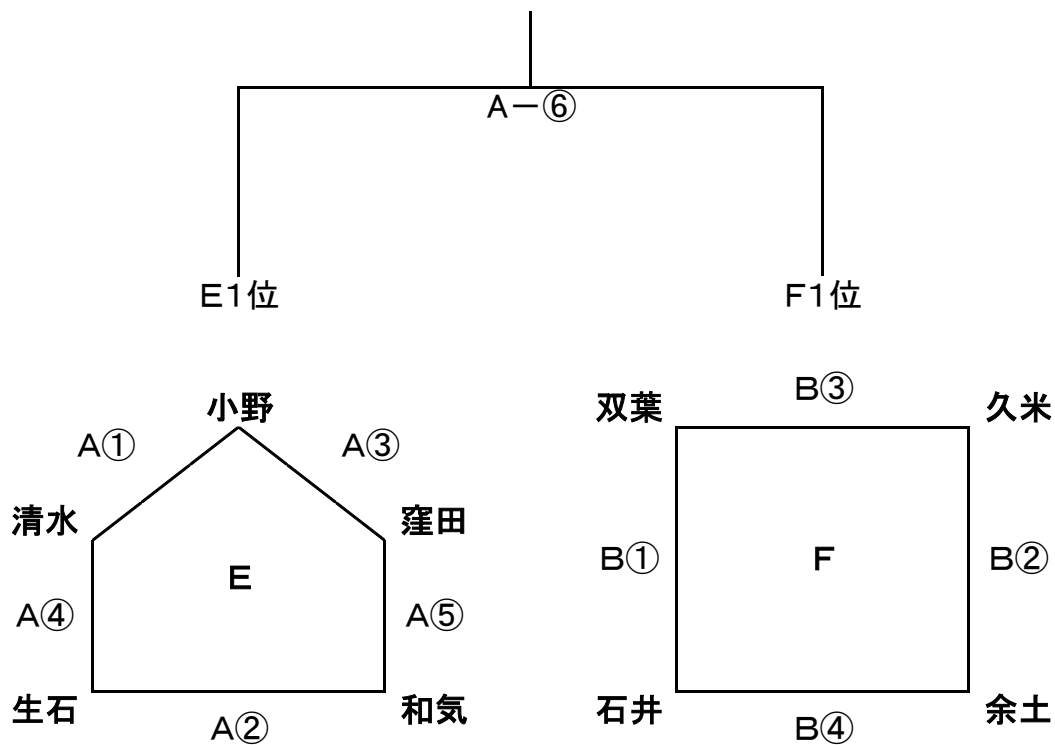

Aコート

Bコート

※各リーグ1位が、決勝トーナメントへ進出する。

《リーグ・リンク戦順位決定方法》

①勝ち数 ②直接対決 ③セット率 ④ポイント率 ⑤くじ

※Dリーグ 2勝が2チーム以上の場合は決定戦を行う

第49回松山市スポーツ少年団大会(バレーボールの部)

Bグループ

【12月10日】

窪田小学校

《リンク戦順位決定方法》

- ①勝ち数 ②直接対決 ③セット率 ④ポイント率 ⑤くじ
 ※2勝が2チーム以上の場合は決定戦を行う

Aグループ