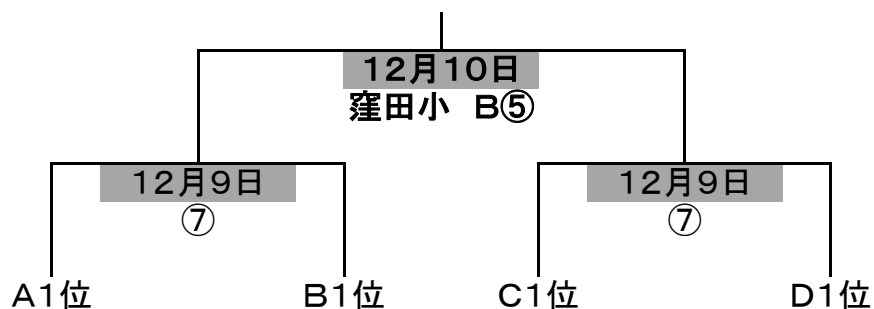

Aコート

Bコート

※各リーグ1位が、決勝トーナメントへ進出する。

《リーグ・リンク戦順位決定方法》

①勝ち数 ②直接対決 ③セット率 ④ポイント率 ⑤くじ

※Dリーグ 2勝が2チーム以上の場合は決定戦を行う

第49回松山市スポーツ少年団大会(バレーボールの部)

Bグループ

【12月10日】

窪田小学校

《リンク戦順位決定方法》

- ①勝ち数 ②直接対決 ③セット率 ④ポイント率 ⑤くじ
 ※2勝が2チーム以上の場合は決定戦を行う

Aグループ