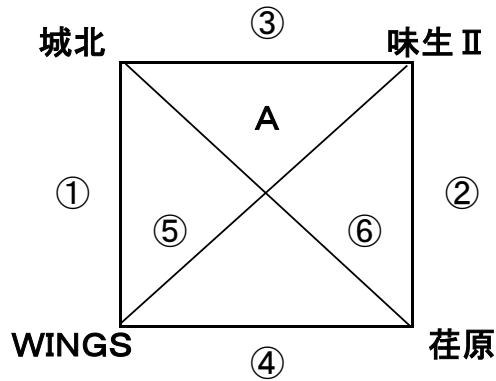

第49回松山市スポーツ少年団大会(バレーボールの部)

Aグループ

【12月9日】

開門8:00～
第1試合開始 9:00～

堀江小学校

Aコート

Bコート

みどり小学校

Aコート

Bコート

※各リーグ1位が、決勝トーナメントへ進出する。

《リーグ・リンク戦順位決定方法》

①勝ち数 ②直接対決 ③セット率 ④ポイント率 ⑤くじ

※Dリーグ 2勝が2チーム以上の場合は決定戦を行う

第49回松山市スポーツ少年団大会(バレーボールの部)

Bグループ