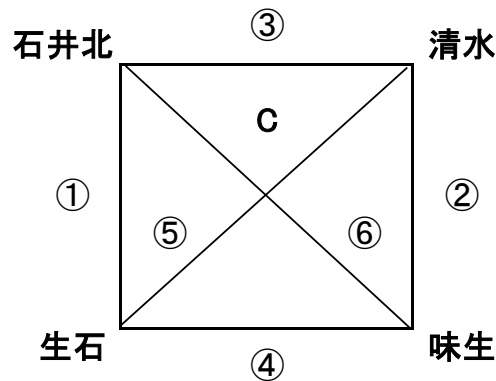

第49回松山市スポーツ少年団大会(バレーボールの部)

Aグループ

【12月9日】

開門8:00～
第1試合開始 9:00～

堀江小学校

Aコート

Bコート

みどり小学校

Aコート

Bコート

※各リーグ1位が、決勝トーナメントへ進出する。

《リーグ・リンク戦順位決定方法》

①勝ち数 ②直接対決 ③セット率 ④ポイント率 ⑤くじ

※Dリーグ 2勝が2チーム以上の場合は決定戦を行う

第49回松山市スポーツ少年団大会(バレーボールの部)

Bグループ