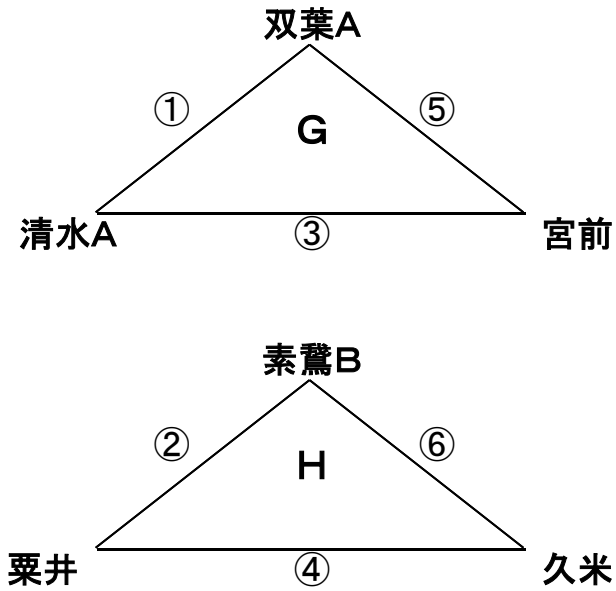

第49回松山市スポーツ少年団大会(バレーボールの部)

開門8:00～
第1試合開始 9:00～

Cグループ

双葉小学校

【12月10日】

Aコート

Bコート

《リーグ戦・リンク戦順位決定方法》

①勝ち数 ②直接対決 ③セット率 ④ポイント率 ⑤くじ