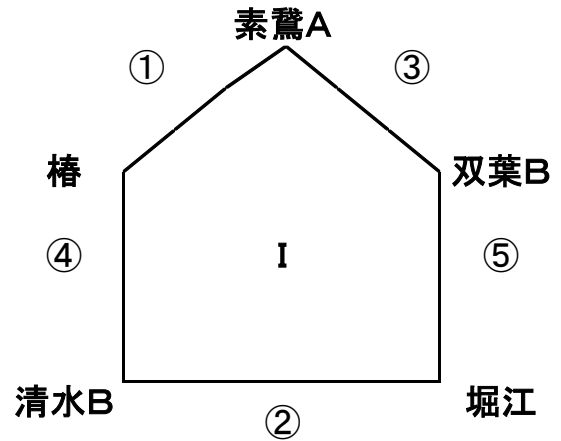

第49回松山市スポーツ少年団大会(バレーボールの部)

開門8:00～
第1試合開始 9:00～

Cグループ

双葉小学校

【12月10日】

Aコート

Bコート

《リーグ戦・リンク戦順位決定方法》

①勝ち数 ②直接対決 ③セット率 ④ポイント率 ⑤くじ