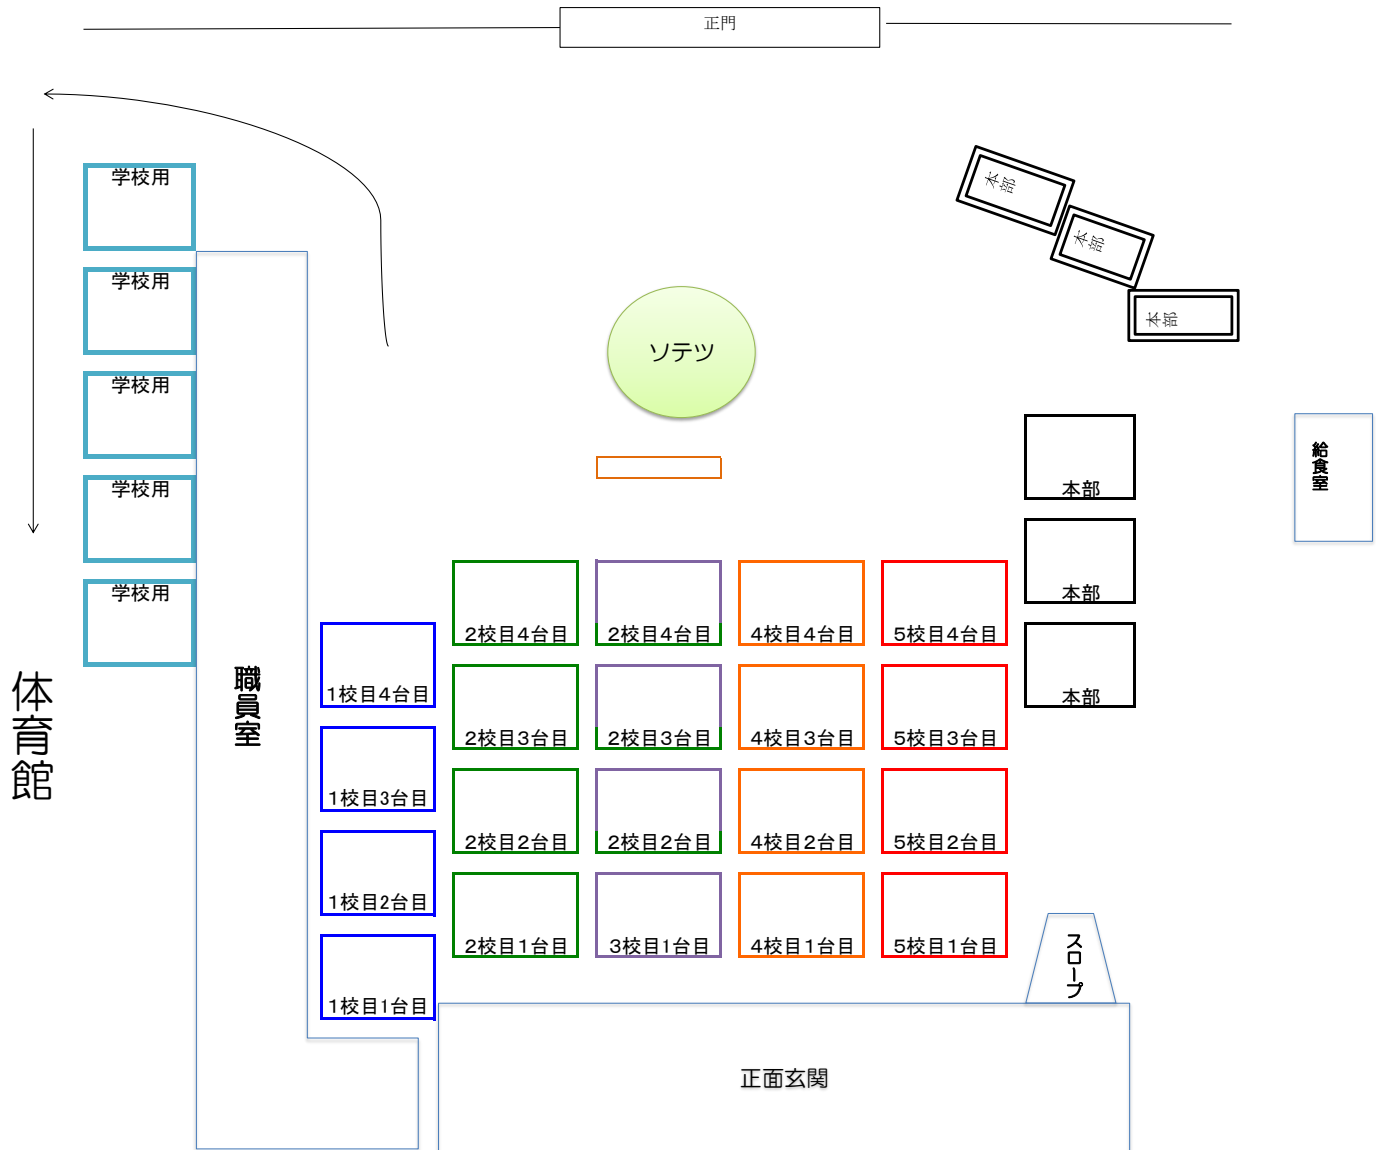

栗井小学校 駐車場配置図

*チーム別で縦列駐車をお願いします。

*荷下ろしの際は体育館側で荷物を降ろしてからこちらに駐車をお願いします。