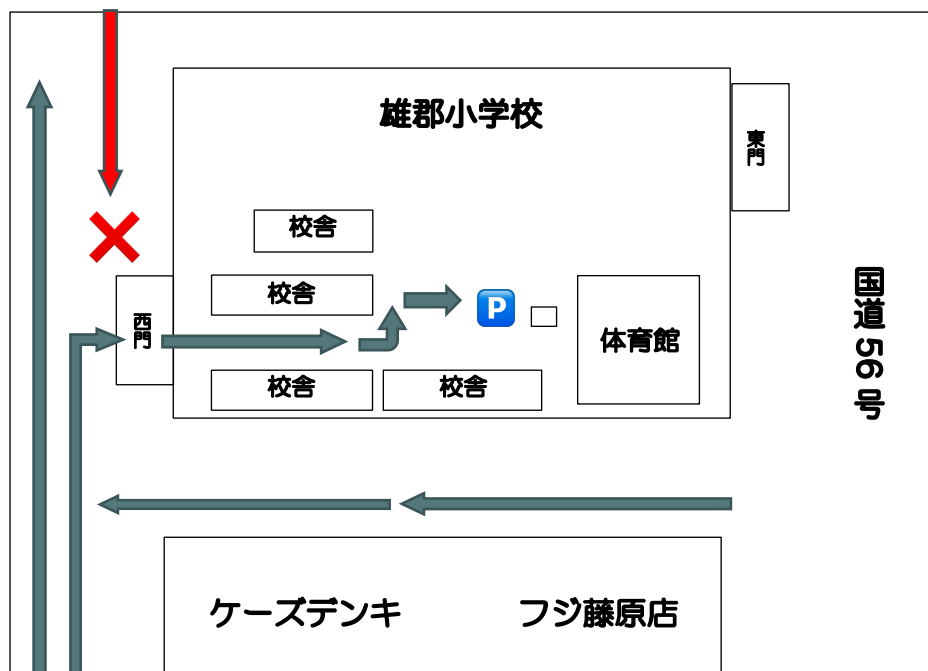

各チーム関係者の皆様へ

雄郡小会場の注意事項

- ・ 午前の開場時間は、8時15分、午後の開場時間は、12時45分です。
- ・ 正門（西門）から入場をお願いします。正門（西門）前の道は午前9時までは一方通行です。ご注意ください。
- ・ 駐車場が大変狭く、ご迷惑をおかけ致します。各チーム4台厳守でお願いします。駐車許可証をご用意ください。また近隣商業施設の駐車場には駐車しないでください。
- ・ 校内禁煙です。喫煙は正門（西門）入口の灰皿設置場所をお願いします。
- ・ 体育館内に靴箱がございます。ご利用下さい。
- ・ 更衣室は2階になります。