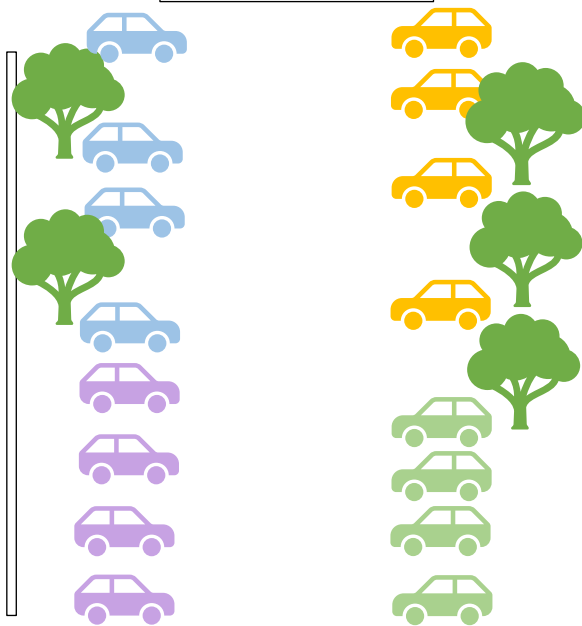

雄郡小学校体育館

(午後 12 時 45 分開場)

運動場

すもう場

渡り廊下

手洗い場

※来られたチームさんから順に奥からつめて駐車して下さい。