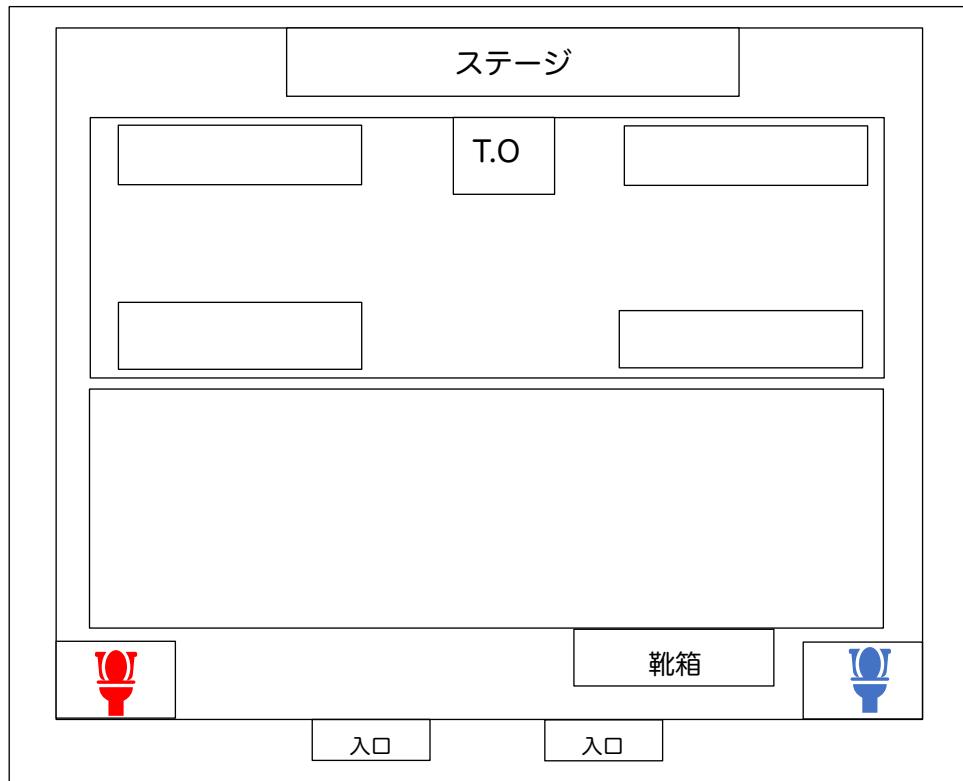

雄郡小学校体育館

(午後 12 時 45 分開場)

運動場

すもう場

渡り廊下

手洗い場

※来られたチームさんから順に奥からつめて駐車して下さい。