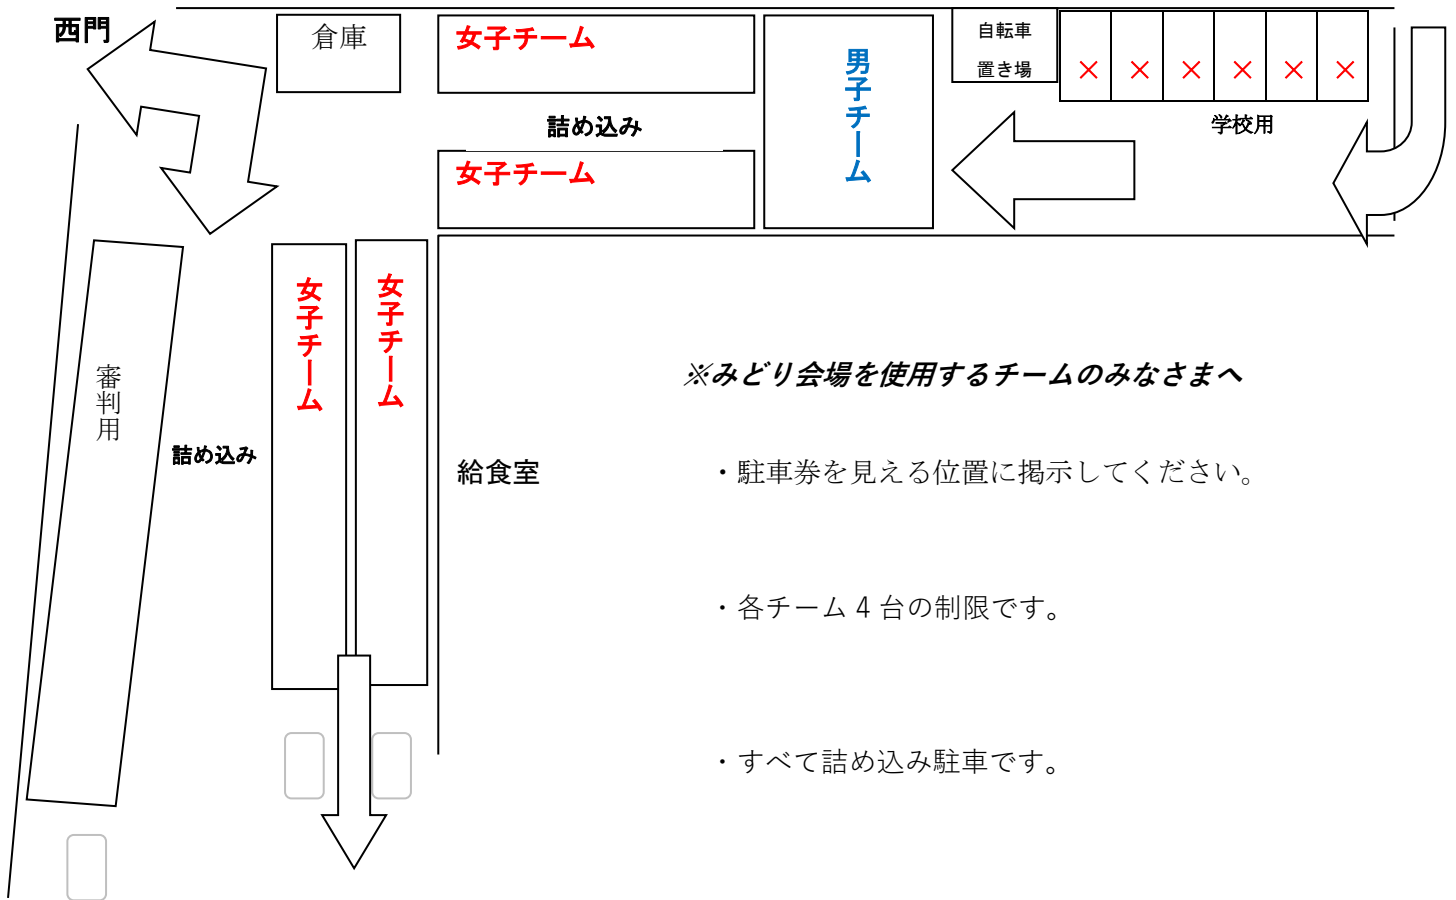

【 みどり小駐車場案内 】

※バック駐車を
西門で車を方向転換させる

フェンス

正門

※みどり会場を使用するチームのみなさまへ

- ・ 駐車券を見える位置に掲示してください。
- ・ 各チーム 4 台の制限です。
- ・ すべて詰め込み駐車です。

※ 沢山応援に來られたいと思いますが、駐車場に限りがあります。

学校周辺の道路などに路上駐車は近隣の方の迷惑になります